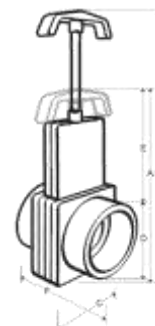

# GATE VALVES

Brass

316SS

	Size	Part Number
Brass Gate Valve	1/2	V-BGV-012
	3/4	V-BGV-020
	1	V-BGV-025
	1 1/4	V-BGV-032
	1 1/2	V-BGV-038
Untested 125psi WP	2	V-BGV-050
	2 1/2	V-BGV-063
	3	V-BGV-075
	4	V-BGV-100

	Size	Part Number
Stainless Steel Gate Valve 200LB	1/2	V-SGV-012
	3/4	V-SGV-020
	1	V-SGV-025
	1 1/4	V-SGV-032
	1 1/2	V-SGV-038
2	V-SGV-050	

Brass

PVC

	Size	Part Number
Brass Gate Valve	1/2	V-BGT-012
	3/4	V-BGT-020
	1	V-BGT-025
	1 1/4	V-BGT-032
	1 1/2	V-BGT-038
	2	V-BGT-050
	2 1/2	V-BGT-063
	3	V-BGT-075
	4	V-BGT-100
	Tested	